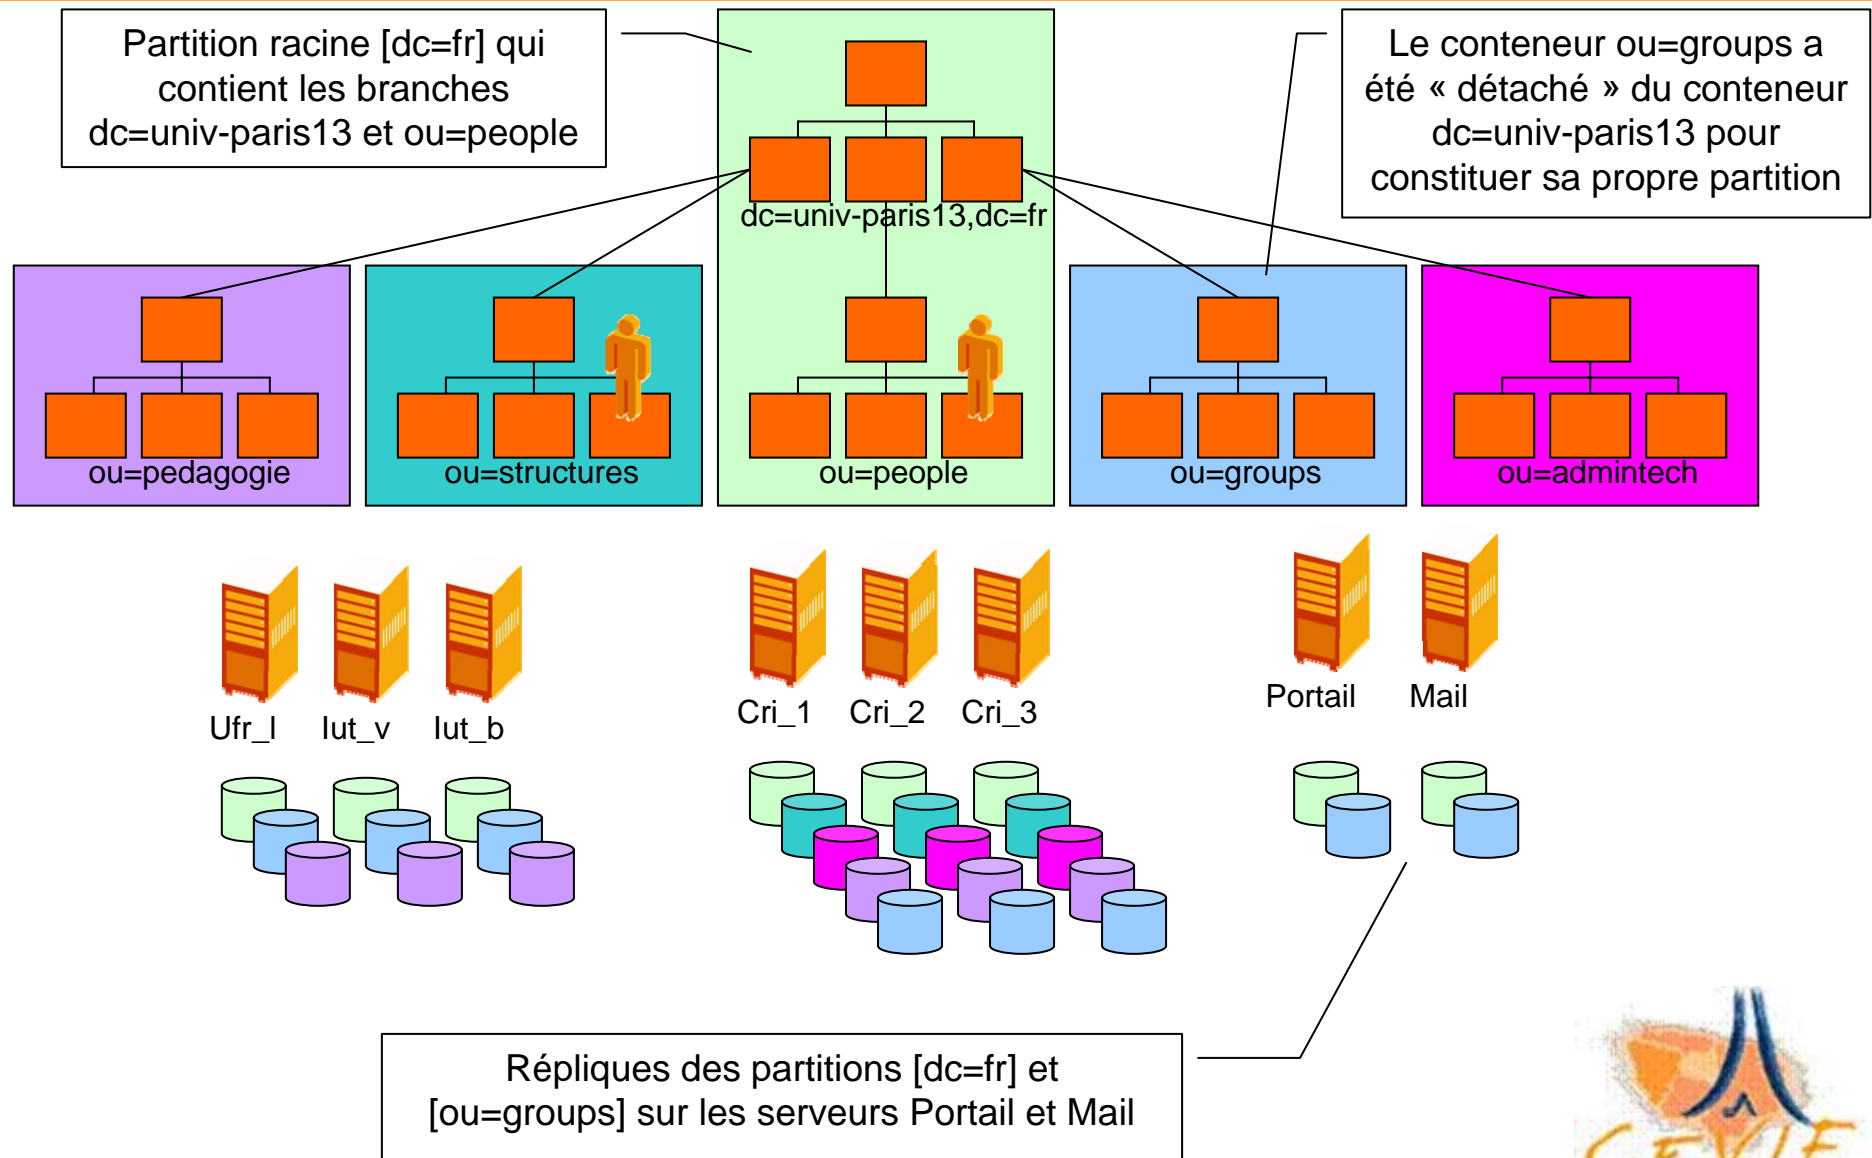

Partitions et Répliques

Anneau de Réplication

Toutes les répliques d'une partition font partie d'un anneau de réplication. Un anneau contient un serveur Maître responsable du schéma, plusieurs serveurs R/W, R, filtrés ou non filtrés

Mise A Jour des Répliques

=> Convergence rapide par rapport au modèle Maître -> Esclaves